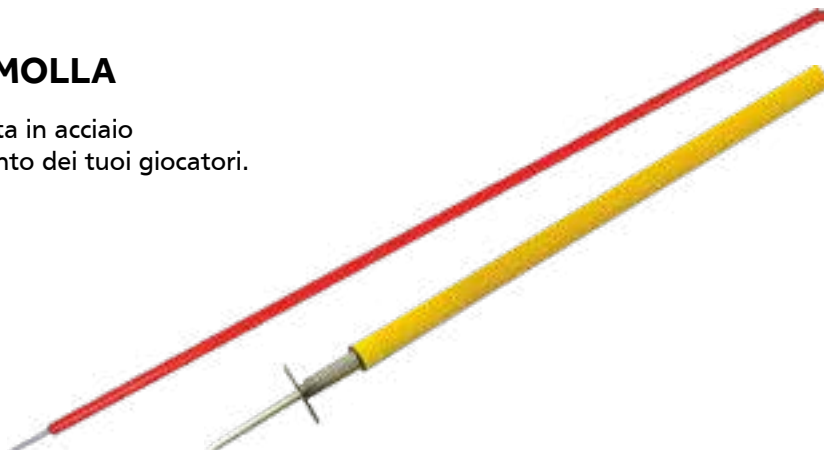

ASTE PER SLALOM

Descrizione: Asta realizzata in PVC per Agility/Slalom realizzate in robusto tubo da 25mm di diametro con tappi su entrambe le estremità.

Dimensioni: h. 1,70 cm. - diam. 25 mm.

Pezzi: 5

Colore: Fluo / Giallo

SKU: PASB-109:PRB-001

ASTE PER SLALOM CON BASE

Descrizione: Asta realizzata in PVC per Agility/Slalom realizzate in robusto tubo da 25mm di diametro con tappi su entrambe le estremità con base in gomma pesante, con collo alto per una migliore stabilità.

Dimensioni: h. 1,70 cm. - diam. 25 mm.

Pezzi: 5

Colore: Giallo Fluo / Giallo / Rosso

SKU: PASB-109:PRB-001

BASE IN GOMMA PER INNESTO ASTE

Descrizione: Base in gomma pesante per asta da slalom.

Dimensioni: diametro asta 25 mm.

Pezzi: 1

Colore: Nera

SKU: PRB-001

ASTA PER SLALOM CON PUNTALE E MOLLA

Descrizione: Asta realizzata in PVC con molla e punta in acciaio che è in grado di migliorare l'esperienza di allenamento dei tuoi giocatori.

Dimensioni: h. 1,80 cm. - diam. 25 mm.

Pezzi: 5

Colore: Giallo Fluo

SKU: PSP-002