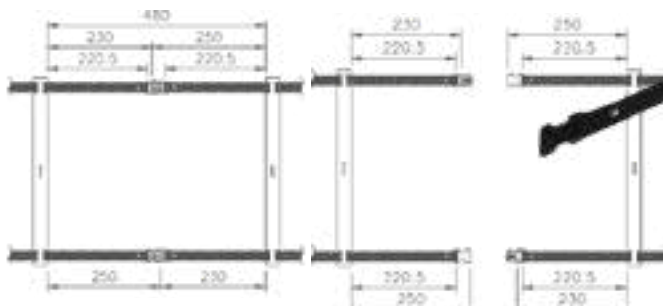

SCALETTA AGILITY

Descrizione: Realizzata in materiale plastico di alta qualità, robusta e resistente. Fornita di sacca per il trasporto.

Dimensioni: 4 m - 8 / 10 pioli

Pezzi: 1

SKU: PFSL-001.4.8