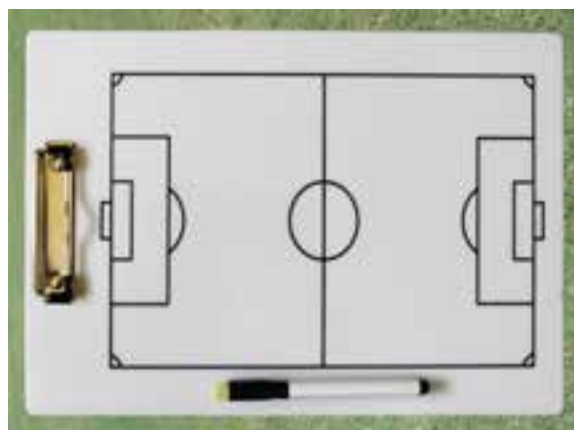

Dimensioni: A5 - 14,8 cm x 21 cm.

Pezzi: 1

SKU: TAC-02

LAVAGNETTA TATTICA IN PLASTICA RIGIDA

Descrizione: Lavagnetta per appunti tattici in plastica, raffigurato il campo di gioco con clip per contenere fogli e pennarello.

Dimensioni: 20 x 35 cm.

Pezzi: 1

SKU: PTPC-110

CARTELLINA MAGNETICA COACH

Descrizione: La cartella in pelle dotata di cerniera contiene lavagna tattica in lamiera con la stampa del campo di gioco e blocco appunti, sono comprese pedine magnetiche e pennarello.