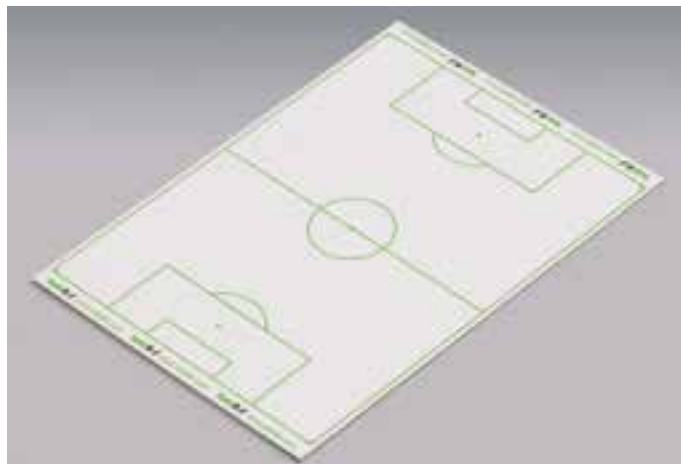

LAVAGNETTA TATTICA RISCRIVIBILE PER CALCIO E CALCETTO

Descrizione: Lavagnetta tattica bi-facciale dove sono rappresentati il campo da calcio / calcetto e l'area di rigore. Ideale per le istruzioni al singolo giocatore o piccoli gruppi, direttamente in panchina, in autobus o in piedi.

Dimensioni: A5 - 14,8 cm x 21 cm.

Pezzi: 1

SKU: TZ-DB-01-SO