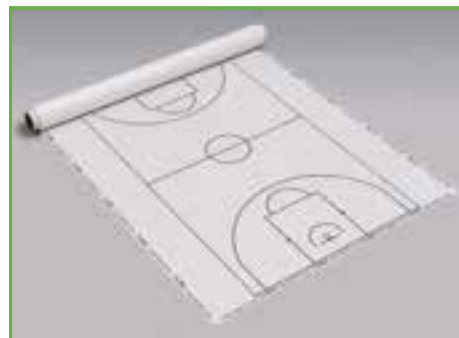

BASKET - COD: T-BA-2501