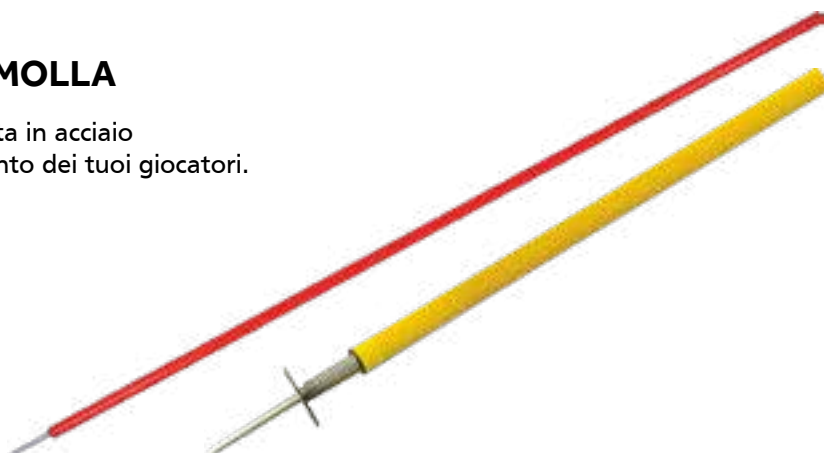

ASTE PER SLALOM

Descrizione: Asta realizzata in PVC per Agility/Slalom realizzate in robusto tubo da 25mm di diametro con tappi su entrambe le estremità.

Dimensioni: h. 1,70 cm. - diam. 25 mm.

Pezzi: 5

Colore: Fluo / Giallo

SKU: PASB-109:PRB-001

ASTE PER SLALOM CON BASE

Descrizione: Asta realizzata in PVC per Agility/Slalom realizzate in robusto tubo da 25mm di diametro con tappi su entrambe le estremità con base in gomma pesante, con collo alto per una migliore stabilità.

Dimensioni: h. 1,70 cm. - diam. 25 mm.

Pezzi: 5

Colore: Giallo Fluo / Giallo / Rosso

SKU: PASB-109:PRB-001

BASE IN GOMMA PER INNESTO ASTE

Descrizione: Base in gomma pesante per asta da slalom.

Dimensioni: diametro asta 25 mm.

Pezzi: 1

Colore: Nera

SKU: PRB-001

ASTA PER SLALOM CON PUNTALE E MOLLA

Descrizione: Asta realizzata in PVC con molla e punta in acciaio che è in grado di migliorare l'esperienza di allenamento dei tuoi giocatori.

Dimensioni: h. 1,80 cm. - diam. 25 mm.

Pezzi: 5

Colore: Giallo Fluo

SKU: PSP-002