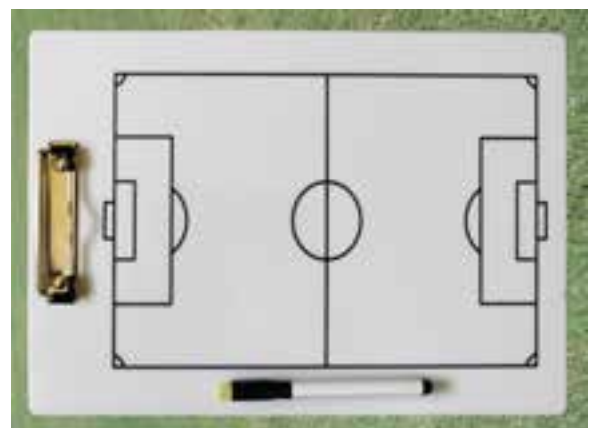

Dimensioni: A5 - 14,8 cm x 21 cm.

Pezzi: 1

SKU: TAC-02

LAVAGNETTA TATTICA IN PLASTICA RIGIDA

Descrizione: Lavagnetta per appunti tattici in plastica, raffigurato il campo di gioco con clip per contenere fogli e pennarello.

Dimensioni: 20 x 35 cm.

Pezzi: 1

SKU: PTPC-110

CARTELLINA MAGNETICA COACH

Descrizione: La cartella in pelle dotata di cerniera contiene lavagna tattica in lamiera con la stampa del campo di gioco e blocco appunti, sono comprese pedine magnetiche e pennarello.