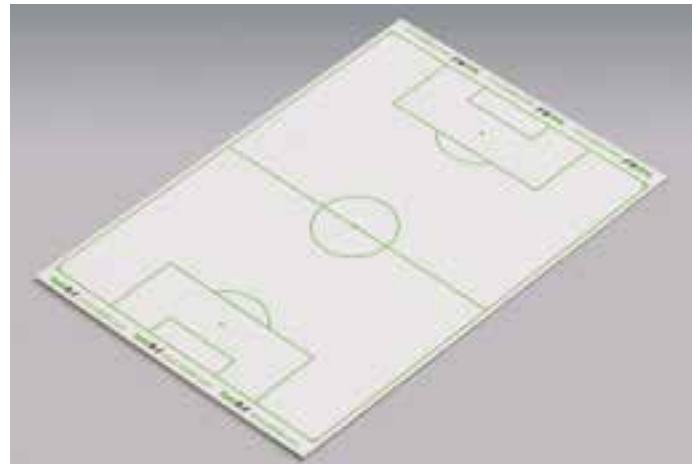

LAVAGNETTA TATTICA RISCRIVIBILE PER CALCIO E CALCETTO

Descrizione: Lavagnetta tattica bi-facciale dove sono rappresentati il campo da calcio / calcetto e l'area di rigore. Ideale per le istruzioni al singolo giocatore o piccoli gruppi, direttamente in panchina, in autobus o in piedi.

Dimensioni: A5 - 14,8 cm x 21 cm.

Pezzi: 1

SKU: TZ-DB-01-SO